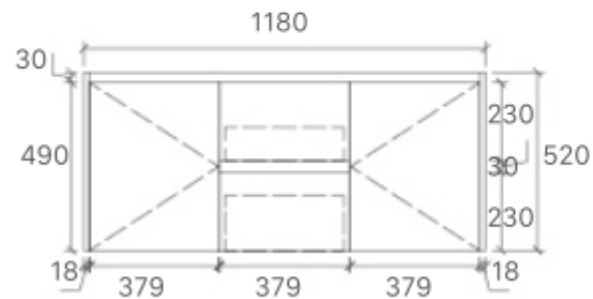

WH76-600
Size: 580x455x520mm

WH76-750L
Size: 730x455x520mm

WH76-900L
Size: 880x455x520mm

WH76-1200
Size: 1180x455x520mm

WH76-1200D
Size: 1180x455x520mm

WH76-1500
Size: 1480x455x520mm

WH76-1800
Size: 1776x455x520mm