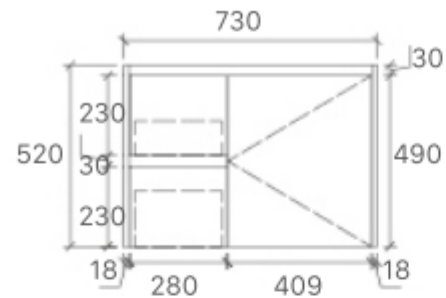

WH76-600
Size: 580x455x520mm

WH76-750L
Size: 730x455x520mm

WH76-900L
Size: 880x455x520mm

WH76-1200
Size: 1180x455x520mm

WH76-1200D
Size: 1180x455x520mm

WH76-1500
Size: 1480x455x520mm

WH76-1800
Size: 1776x455x520mm