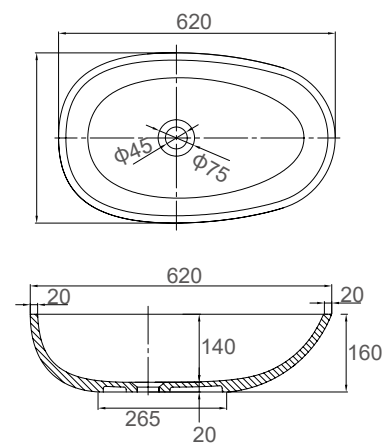

## DELIGHT

**SI-8833**  
 Size: 1500x850x510mm  
 Size: 1780x980x510mm

■ ABEL

**SI-A75G-600 or SI-A75-600**

**Color:** Gloss White or Matt White  
**Size:** 600x350x160mm

■ SPLIZE

**SI-A07G-605 or SI-A07-605**

**Color:** Gloss White or Matt White  
**Size:** 605x425x150mm

## ■ ODESSA

**SI-A19G-460 or SI-A19-460**  
**Color:** Gloss White or Matt White  
**Size:** 460x460x165mm

## ■ AMBER

**SI-M03G:** Gloss White  
**SI-M03:** Matt White  
**SI-M03B:** Matt Black  
**Size:** 547x400x155mm