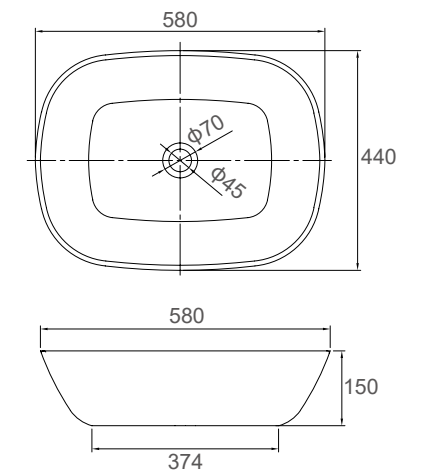

## DELIGHT

**SI-8833**  
 Size: 1500x850x510mm  
 Size: 1780x980x510mm

## ■ ODESSA

**SI-A19G-460 or SI-A19-460**  
**Color:** Gloss White or Matt White  
**Size:** 460x460x165mm

## ■ AMBER

**SI-M03G:** Gloss White  
**SI-M03:** Matt White  
**SI-M03B:** Matt Black  
**Size:** 547x400x155mm

## ■ CRYSTAL

**SI-M02G:** Gloss White  
**SI-M02:** Matt White  
**SI-M02B:** Matt Black  
**Size:** 611x358x158mm