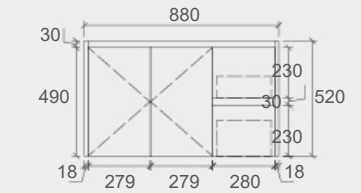

WH76-600
Size: 580x455x520mm

WH76-750L
Size: 730x455x520mm

WH76-750R
Size: 730x455x520mm

WH76-900L
Size: 880x455x520mm

WH76-900R
Size: 880x455x520mm

WH76-1200
Size: 1180x455x520mm

WH76-1200D
Size: 1180x455x520mm