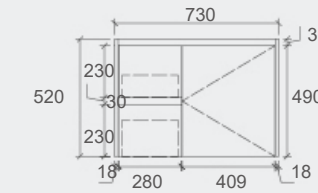

WH76-600
Size: 580x455x520mm

WH76-750L
Size: 730x455x520mm

WH76-750R
Size: 730x455x520mm

WH76-900L
Size: 880x455x520mm

WH76-900R
Size: 880x455x520mm

WH76-1200
Size: 1180x455x520mm

WH76-1200D
Size: 1180x455x520mm