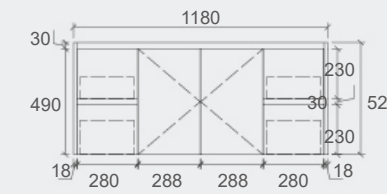

WH76-600
Size: 580x455x520mm

WH76-750L
Size: 730x455x520mm

WH76-750R
Size: 730x455x520mm

WH76-900L
Size: 880x455x520mm

WH76-900R
Size: 880x455x520mm

WH76-1200
Size: 1180x455x520mm

WH76-1200D
Size: 1180x455x520mm