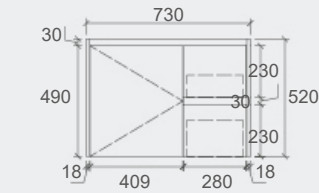

WH76-600
Size: 580x455x520mm

WH76-750L
Size: 730x455x520mm

WH76-750R
Size: 730x455x520mm

WH76-900L
Size: 880x455x520mm

WH76-900R
Size: 880x455x520mm

WH76-1200
Size: 1180x455x520mm

WH76-1200D
Size: 1180x455x520mm