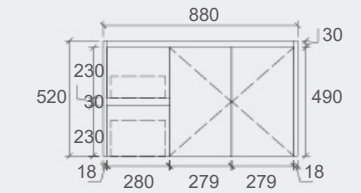

WH76-600
Size: 580x455x520mm

WH76-750L
Size: 730x455x520mm

WH76-750R
Size: 730x455x520mm

WH76-900L
Size: 880x455x520mm

WH76-900R
Size: 880x455x520mm

WH76-1200
Size: 1180x455x520mm

WH76-1200D
Size: 1180x455x520mm