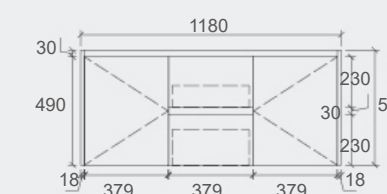

WH76-600
Size: 580x455x520mm

WH76-750L
Size: 730x455x520mm

WH76-750R
Size: 730x455x520mm

WH76-900L
Size: 880x455x520mm

WH76-900R
Size: 880x455x520mm

WH76-1200
Size: 1180x455x520mm

WH76-1200D
Size: 1180x455x520mm