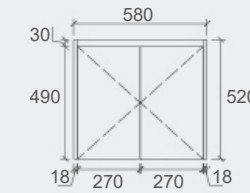

WH76-600
Size: 580x455x520mm

WH76-750L
Size: 730x455x520mm

WH76-750R
Size: 730x455x520mm

WH76-900L
Size: 880x455x520mm

WH76-900R
Size: 880x455x520mm

WH76-1200
Size: 1180x455x520mm

WH76-1200D
Size: 1180x455x520mm